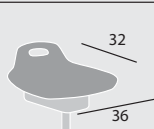

PODPORNÁ - STEHHILFEN

Podstavec na nohy výška sedadla v mm	Podstavec s klzákami		Podst. s koliečkami	Hliníkový	Oceľový
	Alu/KS	Alu/KS	Alu/KS	podstavec	podstavec
	450-650	550-800	450-650	550-800	550-800

SH 11 Stolička s PU sedadlom, široký otvor pre uchopenie

6675	226/196	226/196	226/196	256	226

Približná váha v kg	7				

SH 41 Stolička s PU sedadlom

6676	226/196	226/196	226/196	256	226

Približná váha v kg	7				

SH 31 Stolička s PU sedadlom, s otvorom na rukoväť

	232/199	232/199	232/199	261	232

Približná váha v kg	7				

Príplatok za tlakové kolieska	27				

SKLÁPACIA - KLAPPSITZE

Sklopné sedadlo S dreveným sedákom a operadlom, prírodný buk

1770B	určené na pripevnenie k zemi Výška sedadla 440 mm	200

Približná váha v kg	10	

Sklopné sedadlo S dreveným sedákom a operadlom, prírodný buk

1775W	určené na pripevnenie na stenu	208

Približná váha v kg	10	

Montáž do podlahy

Montáž na stenu

SH11

SH41

SH31