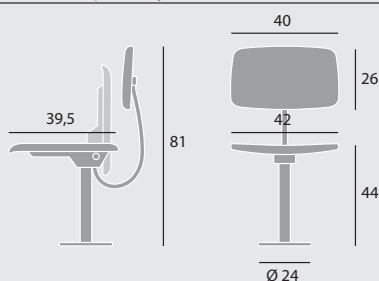

Montáž do podlahy