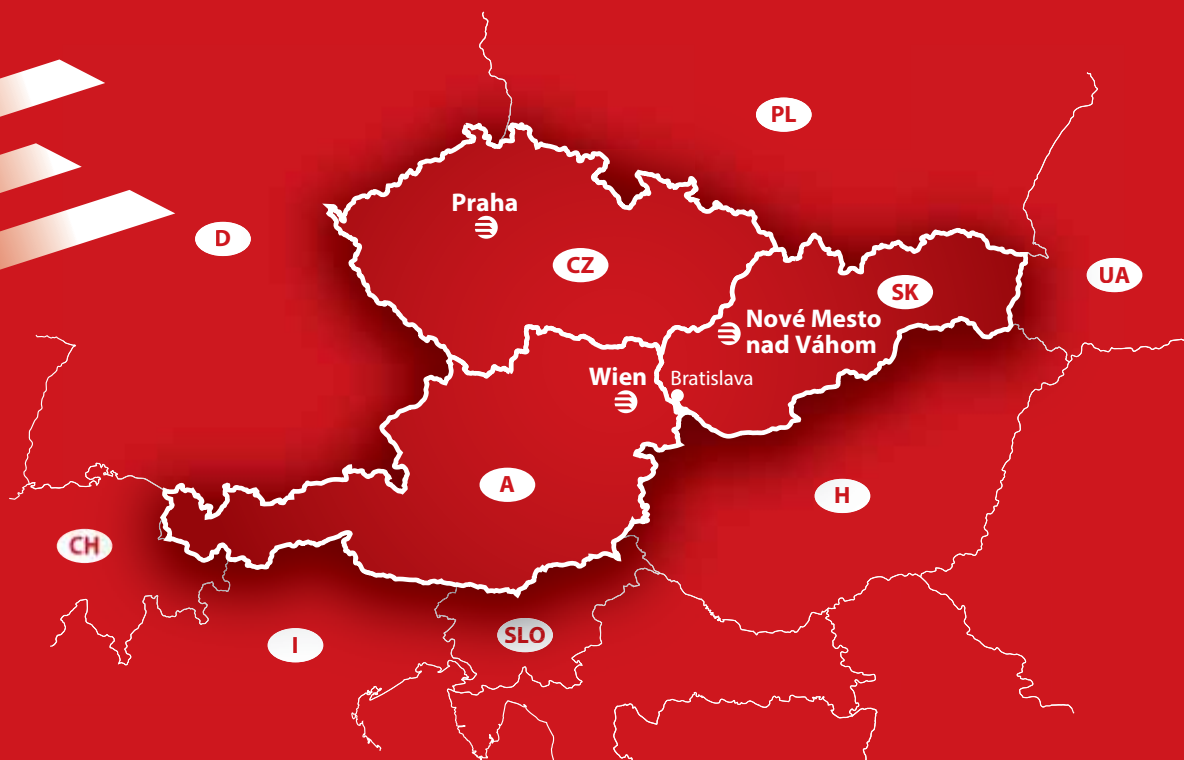

ELITMAT

THERAPEUTISCHE HUNDEMATTEN

www.elitmat.at

Elitmat GmbH
Seidlgasse 41/9, Wien
Österreich
+43 664 5205 591
info@elitmat.at

www.elitmat.at

Elitmat s.r.o.
Beckovská 32, Nové Mesto n./Váh.
Slovenská republika
+421 917 979 772
info@elitmat.sk

www.elitmat.sk

Elitmat Czech s.r.o.
Chodovská 228/3, Praha
Česká republika
+420 773 931 555
info@elitmat.cz

www.elitmat.cz